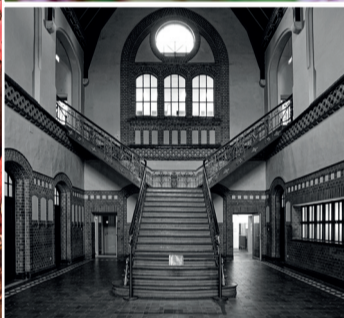

Fotokreis Siegen

Mitgliederausstellung

2023

...mit der Sonderschau
Bergwelten

19. Januar - 19. Februar 2023

Eröffnung: Donnerstag, 19. Januar 2023, 19.00 Uhr

Städtische Galerie Haus Seel
Kornmarkt 20, 57072 Siegen